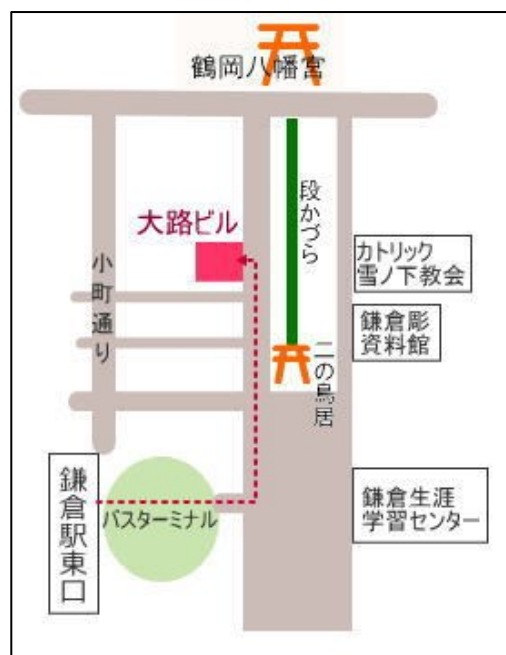

## [ 会場案内 MAP ]

### ★鎌倉市福祉センター

(2F・第1.2会議室)

- ・ JR 鎌倉駅西口から(徒歩約 10 分)

[鎌倉市御成町 20-21]

### ★カルチャースペース鎌倉

(大路ビル 3F・C1. C2 教室)

- ・ JR 横須賀線 鎌倉駅徒歩 4 分
- ・ 江ノ島電鉄 鎌倉駅徒歩 4 分

[鎌倉市小町 2-12-35 ]