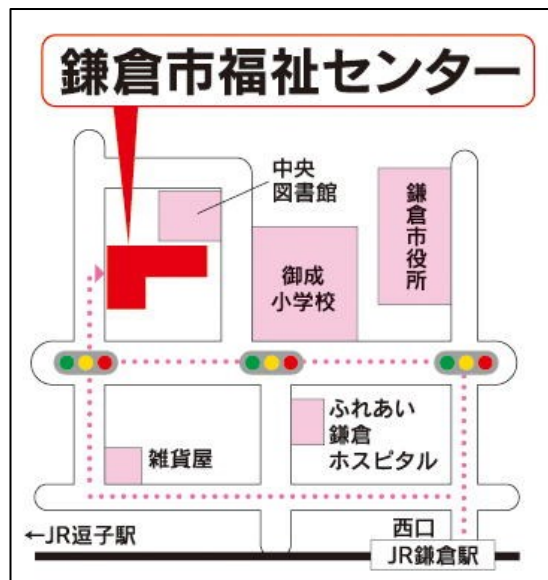

## [ 会場案内 MAP ]

### ★鎌倉市福祉センター

(2F・第1.2会議室)

- ・ JR 鎌倉駅西口から(徒歩約 10 分)

[鎌倉市御成町 20-21]

### ★カルチャースペース鎌倉

(大路ビル 3F・C1. C2 教室)

- ・ JR 横須賀線 鎌倉駅徒歩 4 分
- ・ 江ノ島電鉄 鎌倉駅徒歩 4 分

[鎌倉市小町 2-12-35 ]