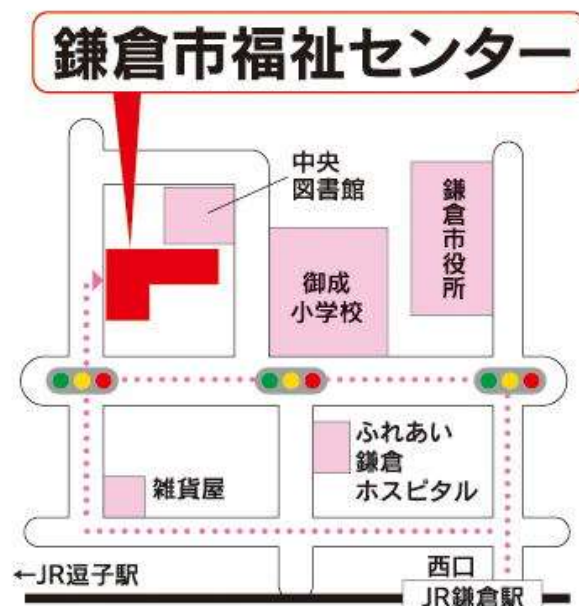

[会場案内 MAP]

★鎌倉市福祉センター(2F・第1.2会議室)★

- ・ JR 鎌倉駅西口から (徒歩約 10 分)

★カルチャースペース鎌倉

大路ビル 3F・C1. C2 教室

- ・ JP 横須賀線 鎌倉駅徒歩 4 分
- ・ 江ノ島電鉄 鎌倉駅徒歩 4 分